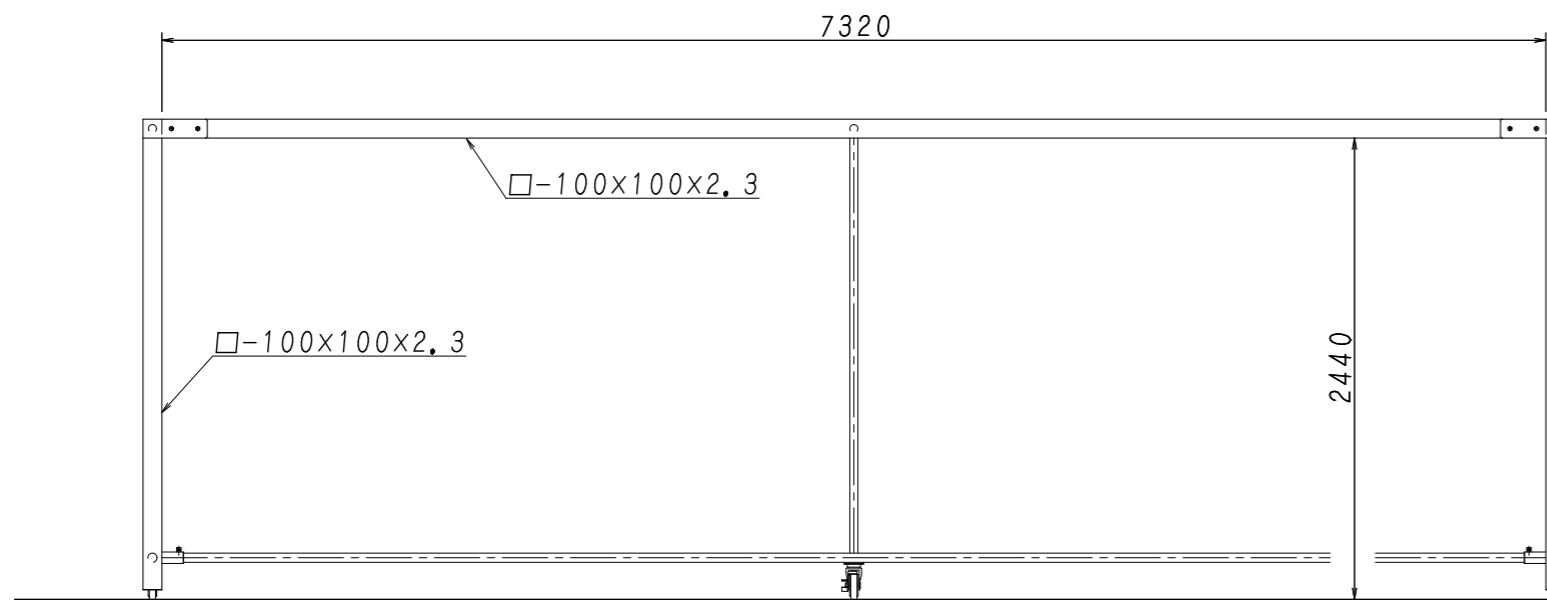

塗装:高温焼付塗装仕上  
 固定杭を半対につき 4本打ち込む  
 生産物賠償責任保険加入製品(対人・対物最高5億円)  
 公益財団法人 日本スポーツ施設協会施設用器具部会加盟メーカー品  
 日本サッカー協会器具・施設規格  
 ゴールネットは別売り

**固定杭**  
 (半対につき4本)

現場名	設計年月日	設計	吉田体機工業株式会社	尺度	図面番号	製品名称
	平成29年12月16日	大釜	日本体協協会器械器具・マシン検定工場 日本バスケケットボール協会検定工場 日本バドミントン協会検定工場 日本陸上競技連盟検定工場 日本バレーボール協会公認推薦用具認定 日本スポーツ施設協会特別会員 製品安全協会安全基準合格品製造工場	1/40	GL-1(AK)	サッカーゴール(キャスター付き)