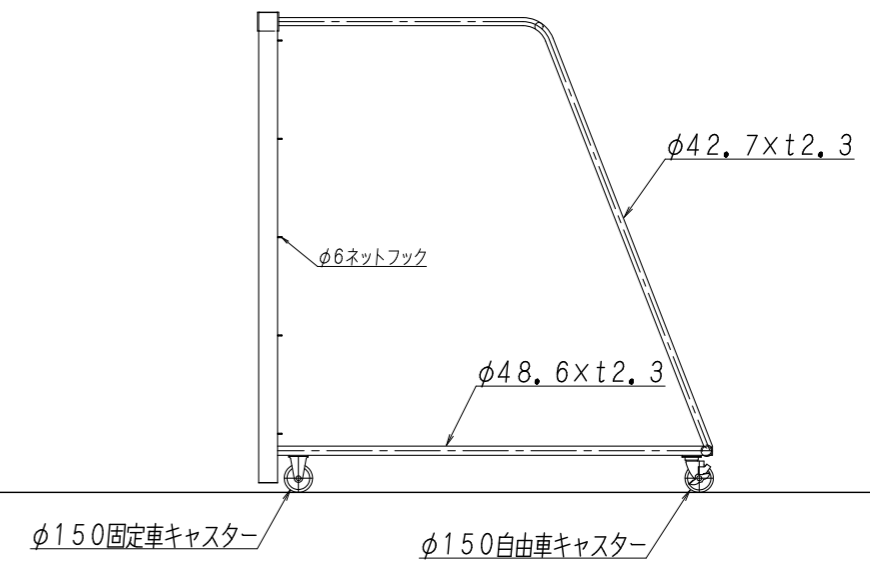

塗装:高温焼付塗装仕上  
 固定杭を半対につき 4本打ち込む  
 生産物賠償責任保険加入製品(対人・対物最高5億円)  
 公益財団法人 日本スポーツ施設協会施設用器具部会加盟メーカー品  
 日本サッカー協会器具・施設規格  
 ゴールネットは別売り

**固定杭**  
 (半対につき4本)

現場名	設計年月日	設計	吉田体機工業株式会社	尺度	図面番号	製品名称
	平成29年12月16日	大釜	日本体協協会器械器具・マシン検定工場 日本バスケケットボール協会検定工場 日本バドミントン協会検定工場 日本陸上競技連盟検定工場 日本バレーボール協会公認推薦用具認定 日本スポーツ施設協会特別会員 製品安全協会安全基準合格品製造工場	1/40	GL-1(AK)	サッカーゴール(キャスター付き)