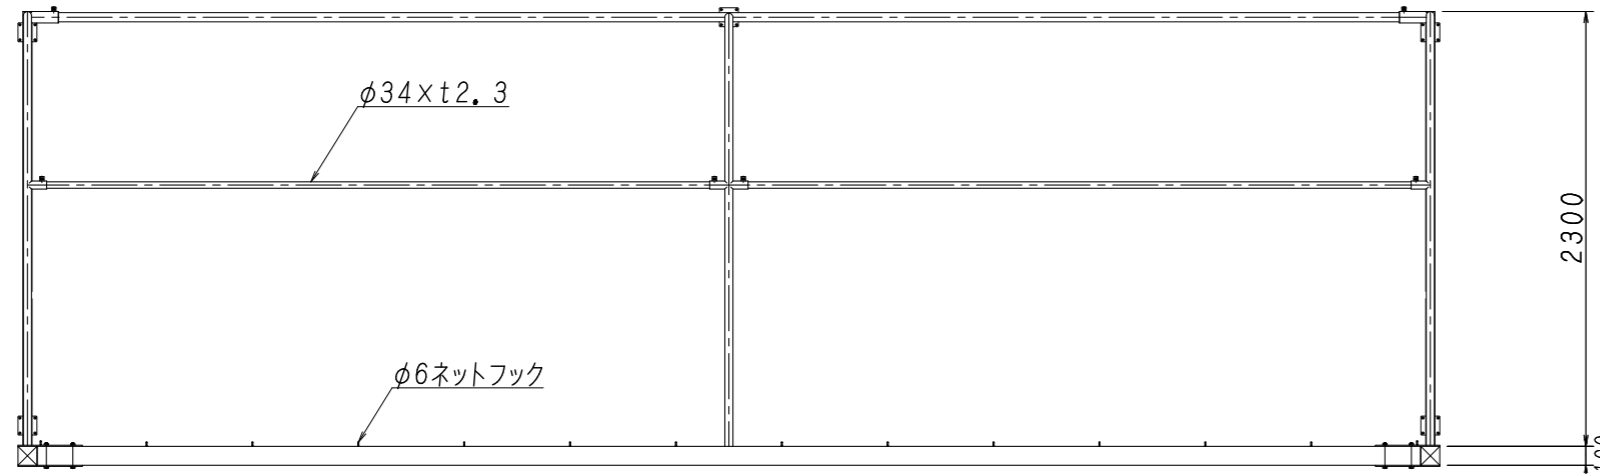

塗装:高温焼付塗装仕上  
 固定杭を半対につき 4本打ち込む  
 生産物賠償責任保険加入製品(対人・対物最高5億円)  
 公益財団法人 日本スポーツ施設協会施設用器具部会加盟メーカー品  
 日本サッカー協会器具・施設規格  
 ゴールネットは別売り

**固定杭**  
 (半対につき4本)

現場名	設計年月日	設計	吉田体機工業株式会社	尺度	図面番号	製品名称
	平成29年12月16日	大釜	日本体協協会器械器具・マシン検定工場 日本バスケケットボール協会検定工場 日本バドミントン協会検定工場 日本陸上競技連盟検定工場 日本バレーボール協会公認推薦用具認定 日本スポーツ施設協会特別会員 製品安全協会安全基準合格品製造工場	1/40	GL-1(AK)	サッカーゴール(キャスター付き)